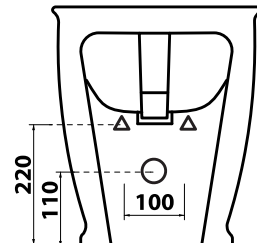

VOGUE

Cod. VOGBD 03

BIDET A TERRA FILO PARETE MONOFORO. KIT FISSAGGIO ORIZZONTALE A PAVIMENTO INCLUSO

ONE HOLE FLOOR STANDING BACK TO WALL BIDET. HORIZONTAL FLOOR MOUNTED FIXING KIT INCLUDED

CE UNI EN 14528

VISTA ZENITALE
ZENITAL VIEW

VISTA LATERALE
LATERAL VIEW

VISTA POSTERIORE
BACK VIEW

AVVERTENZE / WARNINGS

Pesi e misure riportati potrebbero subire delle variazioni, rispetto al prodotto reale, imputabili a usura degli stampi, modifica delle caratteristiche tecniche delle materie prime utilizzate e cambiamento del processo produttivo. L'azienda si riserva il diritto di poter cambiare, in ogni momento, queste grandezze senza alcun preavviso

*Weights and measurements shown may be subject to variations, compared to the physical product, due to the wear of the moulds, modification of the technical characteristics of raw materials used and change in the production process.
The company reserves the right to change these sizes, at any time, without any notice*