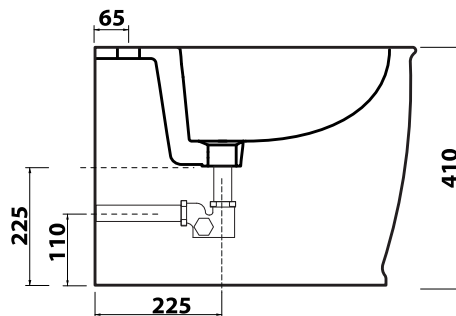

VOGUE

Cod. VOGBD 03

BIDET A TERRA FILO PARETE MONOFORO. KIT FISSAGGIO ORIZZONTALE A PAVIMENTO INCLUSO

ONE HOLE FLOOR STANDING BACK TO WALL BIDET. HORIZONTAL FLOOR MOUNTED FIXING KIT INCLUDED

CE UNI EN 14528

VISTA ZENITALE
ZENITAL VIEW

VISTA LATERALE
LATERAL VIEW

VISTA POSTERIORE
BACK VIEW

AVVERTENZE / WARNINGS

Pesi e misure riportati potrebbero subire delle variazioni, rispetto al prodotto reale, imputabili a usura degli stampi, modifica delle caratteristiche tecniche delle materie prime utilizzate e cambiamento del processo produttivo. L'azienda si riserva il diritto di poter cambiare, in ogni momento, queste grandezze senza alcun preavviso