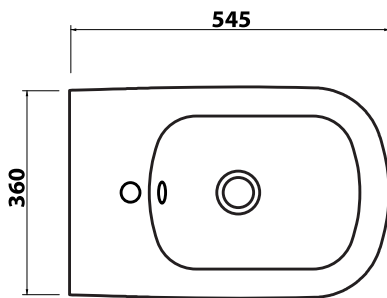

VOGUE

Cod. VOGBD 03

BIDET A TERRA FILO PARETE MONOFORO. KIT FISSAGGIO ORIZZONTALE A PAVIMENTO INCLUSO

ONE HOLE FLOOR STANDING BACK TO WALL BIDET. HORIZONTAL FLOOR MOUNTED FIXING KIT INCLUDED

CE UNI EN 14528

VISTA ZENITALE
ZENITAL VIEW

VISTA LATERALE
LATERAL VIEW

VISTA POSTERIORE
BACK VIEW

AVVERTENZE / WARNINGS

Pesi e misure riportati potrebbero subire delle variazioni, rispetto al prodotto reale, imputabili a usura degli stampi, modifica delle caratteristiche tecniche delle materie prime utilizzate e cambiamento del processo produttivo. L'azienda si riserva il diritto di poter cambiare, in ogni momento, queste grandezze senza alcun preavviso