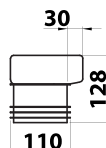

COD. RER635

RACCORDO ECCENTRICO 60 MM
OFFSET CONNECTOR 60 MM

COD. RE060

RACCORDO ECCENTRICO 40 MM
OFFSET CONNECTOR 40 MM

COD. RE040

RACCORDO ECCENTRICO 20 MM
OFFSET CONNECTOR 20 MM

COD. RE020

GLI ECCENTRICI DEVONO ESSERE OBBLIGATORIAMENTE INSTALLATI A FILO PAVIMENTO // THE OFFSET CONNECTORS MUST BE INSTALLED AT LEVEL FLOOR

MANICOTTO FLESSIBILE PER SCARICO A PARETE
WALL DRAIN FLEXIBLE CONNECTOR

COD. MAFE 050

RACCORDO ECCENTRICO PER ADDUZIONE ACQUA
OFFSET INLET WATER CONNECTOR

COD. REA 015