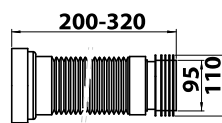

COD. RER635

RACCORDO ECCENTRICO 60 MM
OFFSET CONNECTOR 60 MM

COD. RE060

RACCORDO ECCENTRICO 40 MM
OFFSET CONNECTOR 40 MM

COD. RE040

RACCORDO ECCENTRICO 20 MM
OFFSET CONNECTOR 20 MM

COD. RE020

GLI ECCENTRICI DEVONO ESSERE OBBLIGATORIAMENTE INSTALLATI A FILO PAVIMENTO // THE OFFSET CONNECTORS MUST BE INSTALLED AT LEVEL FLOOR

MANICOTTO FLESSIBILE PER SCARICO A PARETE
WALL DRAIN FLEXIBLE CONNECTOR

COD. MAFE 050

RACCORDO ECCENTRICO PER ADDUZIONE ACQUA
OFFSET INLET WATER CONNECTOR

COD. REA 015