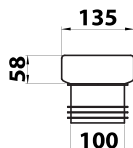

CIVITA CROMO SRL

SS Flaminia, KM57,400 - 01033 Civita Castellana (VT) Italy

+39 0761.59.96.69 - info@civitacromo.com - civitacromocollection.com

RACCORDI ECCENTRICI OFFSET CONNECTORS

RACCORDO ECCENTRICO REGOLABILE 60 - 350 MM
ADJUSTABLE OFFSET CONNECTOR 60 - 350 MM

COD. RER635

RACCORDO ECCENTRICO 60 MM
OFFSET CONNECTOR 60 MM

COD. RE060

RACCORDO ECCENTRICO 40 MM
OFFSET CONNECTOR 40 MM

COD. RE040

RACCORDO ECCENTRICO 20 MM
OFFSET CONNECTOR 20 MM

COD. RE020

GLI ECCENTRICI DEVONO ESSERE OBBLIGATORIAMENTE INSTALLATI A FILO PAVIMENTO // THE OFFSET CONNECTORS MUST BE INSTALLED AT LEVEL FLOOR

MANICOTTO FLESSIBILE PER SCARICO A PARETE
WALL DRAIN FLEXIBLE CONNECTOR

COD. MAFE 050

RACCORDO ECCENTRICO PER ADDUZIONE ACQUA
OFFSET INLET WATER CONNECTOR

COD. REA 015