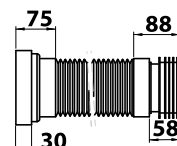

CIVITA CROMO SRL

SS Flaminia, KM57,400 - 01033 Civita Castellana (VT) Italy

+39 0761.59.96.69 - info@civitacromo.com - civitacromocollection.com

RACCORDI ECCENTRICI OFFSET CONNECTORS

RACCORDO ECCENTRICO REGOLABILE 60 - 350 MM
ADJUSTABLE OFFSET CONNECTOR 60 - 350 MM

COD. RER635

RACCORDO ECCENTRICO 60 MM
OFFSET CONNECTOR 60 MM

COD. RE060

RACCORDO ECCENTRICO 40 MM
OFFSET CONNECTOR 40 MM

COD. RE040

RACCORDO ECCENTRICO 20 MM
OFFSET CONNECTOR 20 MM

COD. RE020

GLI ECCENTRICI DEVONO ESSERE OBBLIGATORIAMENTE INSTALLATI A FILO PAVIMENTO // THE OFFSET CONNECTORS MUST BE INSTALLED AT LEVEL FLOOR

MANICOTTO FLESSIBILE PER SCARICO A PARETE
WALL DRAIN FLEXIBLE CONNECTOR

COD. MAFE 050

RACCORDO ECCENTRICO PER ADDUZIONE ACQUA
OFFSET INLET WATER CONNECTOR

COD. REA 015