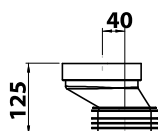

COD. RER635

RACCORDO ECCENTRICO 60 MM
OFFSET CONNECTOR 60 MM

COD. RE060

RACCORDO ECCENTRICO 40 MM
OFFSET CONNECTOR 40 MM

COD. RE040

RACCORDO ECCENTRICO 20 MM
OFFSET CONNECTOR 20 MM

COD. RE020

GLI ECCENTRICI DEVONO ESSERE OBBLIGATORIAMENTE INSTALLATI A FILO PAVIMENTO // THE OFFSET CONNECTORS MUST BE INSTALLED AT LEVEL FLOOR

MANICOTTO FLESSIBILE PER SCARICO A PARETE
WALL DRAIN FLEXIBLE CONNECTOR

COD. MAFE 050

RACCORDO ECCENTRICO PER ADDUZIONE ACQUA
OFFSET INLET WATER CONNECTOR

COD. REA 015