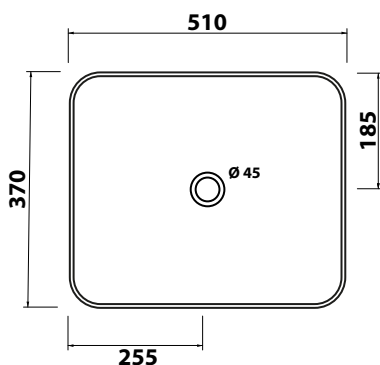

# CHARM

Cod. CHALV 02

LAVABO DA APPOGGIO AD INSTALLAZIONE LIBERA  
FREE STANDING COUNTERTOP BASIN

CE UNI EN 14688

APPOGGIO  
COUNTERTOP

INSTALLAZIONE LIBERA  
FREE STANDING

VISTA ZENITALE  
ZENITAL VIEW

VISTA POSTERIORE  
BACK VIEW

VISTA LATERALE  
SIDE VIEW