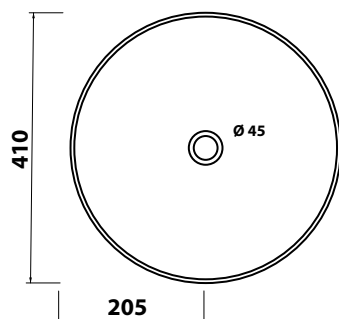

CHARM

Cod. CHALV 04

LAVABO DA APPOGGIO AD INSTALLAZIONE LIBERA
FREE STANDING COUNTERTOP BASIN

CE UNI EN 14688

APPOGGIO
COUNTERTOP

INSTALLAZIONE LIBERA
FREE STANDING

VISTA ZENITALE
ZENITAL VIEW

VISTA POSTERIORE
BACK VIEW

VISTA LATERALE
SIDE VIEW

AVVERTENZE / WARNINGS

Pesi e misure riportati potrebbero subire delle variazioni, rispetto al prodotto reale, imputabile a usura degli stampi, modifica delle caratteristiche tecniche delle materie prime utilizzate e cambiamento del processo produttivo. L'azienda si riserva il diritto di poter cambiare, in ogni momento, queste grandezze senza alcun preavviso