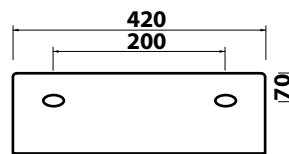

# CLASS

Cod. CLALV 01

LAVABO DA APPOGGIO O SOSPESO MONOFORO CON TROPPO PIENO  
ONE HOLE WALL HUNG OR COUNTERTOP BASIN WITH OVERFLOW

CE UNI EN 14688

APPOGGIO  
COUNTERTOP

CON TROPPO PIENO  
WITH OVERFLOW

MONOFORO  
ONE HOLE

SOSPESO  
WALL HUNG

VISTA ZENITALE  
ZENITAL VIEW

VISTA POSTERIORE  
BACK VIEW

VISTA LATERALE  
SIDE VIEW