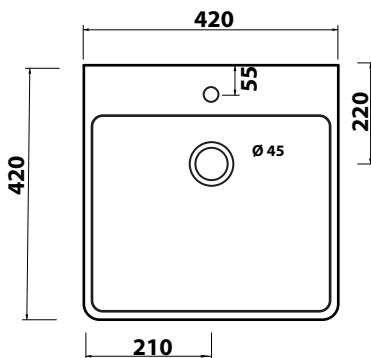

# CLASS

Cod. CLALV 01

LAVABO DA APPOGGIO O SOSPESO MONOFORO CON TROPPO PIENO  
ONE HOLE WALL HUNG OR COUNTERTOP BASIN WITH OVERFLOW

CE UNI EN 14688

APPOGGIO  
COUNTERTOP

CON TROPPO PIENO  
WITH OVERFLOW

MONOFORO  
ONE HOLE

SOSPESO  
WALL HUNG

VISTA ZENITALE  
ZENITAL VIEW

VISTA POSTERIORE  
BACK VIEW

VISTA LATERALE  
SIDE VIEW