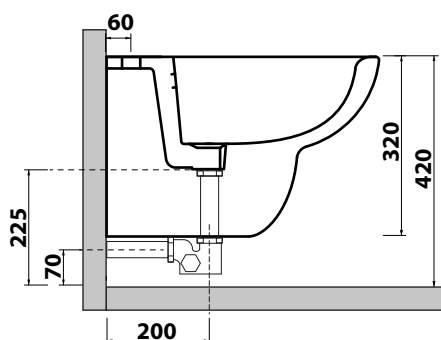

## Cod. FASBDS 05

BIDET SOSPESO MONOFORO.

ONE HOLE WALL HUNG BIDET.

CE UNI EN 14528

VISTA ZENITALE  
ZENITAL VIEW

VISTA LATERALE  
LATERAL VIEW

VISTA POSTERIORE  
BACK VIEW