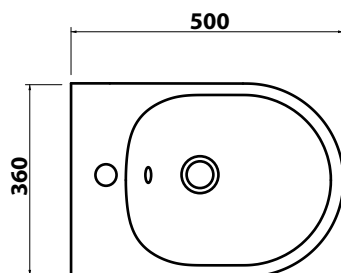

## Cod. FASBDS 05

BIDET SOSPESO MONOFORO.

ONE HOLE WALL HUNG BIDET.

CE UNI EN 14528

VISTA ZENITALE  
ZENITAL VIEW

VISTA LATERALE  
LATERAL VIEW

VISTA POSTERIORE  
BACK VIEW