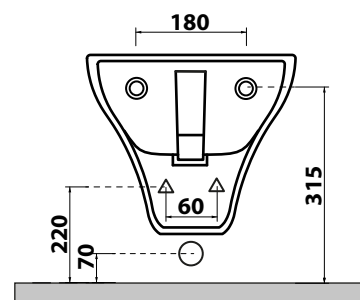

## Cod. FASBDS 05

BIDET SOSPESO MONOFORO.

ONE HOLE WALL HUNG BIDET.

CE UNI EN 14528

VISTA ZENITALE  
ZENITAL VIEW

VISTA LATERALE  
LATERAL VIEW

VISTA POSTERIORE  
BACK VIEW