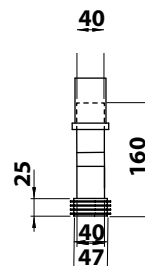

COD. RER635

RACCORDO ECCENTRICO 60 MM
OFFSET CONNECTOR 60 MM

COD. RE060

RACCORDO ECCENTRICO 40 MM
OFFSET CONNECTOR 40 MM

COD. RE040

RACCORDO ECCENTRICO 20 MM
OFFSET CONNECTOR 20 MM

COD. RE020

GLI ECCENTRICI DEVONO ESSERE OBBLIGATORIAMENTE INSTALLATI A FILO PAVIMENTO // THE OFFSET CONNECTORS MUST BE INSTALLED AT LEVEL FLOOR

MANICOTTO FLESSIBILE PER SCARICO A PARETE
WALL DRAIN FLEXIBLE CONNECTOR

COD. MAFE 050

RACCORDO ECCENTRICO PER ADDUZIONE ACQUA
OFFSET INLET WATER CONNECTOR

COD. REA 015

CIVITA CROMO SRL

SS Flaminia, KM57,400 - 01033 Civita Castellana (VT) Italy