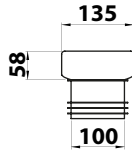

COD. RER635

RACCORDO ECCENTRICO 60 MM
OFFSET CONNECTOR 60 MM

COD. RE060

RACCORDO ECCENTRICO 40 MM
OFFSET CONNECTOR 40 MM

COD. RE040

RACCORDO ECCENTRICO 20 MM
OFFSET CONNECTOR 20 MM

COD. RE020

GLI ECCENTRICI DEVONO ESSERE OBBLIGATORIAMENTE INSTALLATI A FILO PAVIMENTO // THE OFFSET CONNECTORS MUST BE INSTALLED AT LEVEL FLOOR

MANICOTTO FLESSIBILE PER SCARICO A PARETE
WALL DRAIN FLEXIBLE CONNECTOR

COD. MAFE 050

RACCORDO ECCENTRICO PER ADDUZIONE ACQUA
OFFSET INLET WATER CONNECTOR

COD. REA 015

CIVITA CROMO SRL

SS Flaminia, KM57,400 - 01033 Civita Castellana (VT) Italy