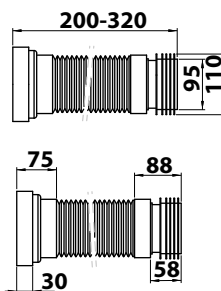

CIVITA CROMO SRL

SS Flaminia, KM57,400 - 01033 Civita Castellana (VT) Italy

+39 0761.59.96.69 - info@civitacromo.com - civitacromocollection.com

RACCORDI ECCENTRICI OFFSET CONNECTORS

RACCORDO ECCENTRICO REGOLABILE 60 - 350 MM
ADJUSTABLE OFFSET CONNECTOR 60 - 350 MM

COD. RER635

RACCORDO ECCENTRICO 60 MM
OFFSET CONNECTOR 60 MM

COD. RE060

RACCORDO ECCENTRICO 40 MM
OFFSET CONNECTOR 40 MM

COD. RE040

RACCORDO ECCENTRICO 20 MM
OFFSET CONNECTOR 20 MM

COD. RE020

GLI ECCENTRICI DEVONO ESSERE OBBLIGATORIAMENTE INSTALLATI A FILO PAVIMENTO // THE OFFSET CONNECTORS MUST BE INSTALLED AT LEVEL FLOOR

MANICOTTO FLESSIBILE PER SCARICO A PARETE
WALL DRAIN FLEXIBLE CONNECTOR

COD. MAFE 050

RACCORDO ECCENTRICO PER ADDUZIONE ACQUA
OFFSET INLET WATER CONNECTOR

COD. REA 015

CIVITA CROMO SRL

SS Flaminia, KM57,400 - 01033 Civita Castellana (VT) Italy