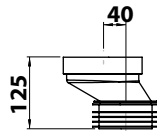

COD. RER635

RACCORDO ECCENTRICO 60 MM
OFFSET CONNECTOR 60 MM

COD. RE060

RACCORDO ECCENTRICO 40 MM
OFFSET CONNECTOR 40 MM

COD. RE040

RACCORDO ECCENTRICO 20 MM
OFFSET CONNECTOR 20 MM

COD. RE020

GLI ECCENTRICI DEVONO ESSERE OBBLIGATORIAMENTE INSTALLATI A FILO PAVIMENTO // THE OFFSET CONNECTORS MUST BE INSTALLED AT LEVEL FLOOR

MANICOTTO FLESSIBILE PER SCARICO A PARETE
WALL DRAIN FLEXIBLE CONNECTOR

COD. MAFE 050

RACCORDO ECCENTRICO PER ADDUZIONE ACQUA
OFFSET INLET WATER CONNECTOR

COD. REA 015

CIVITA CROMO SRL

SS Flaminia, KM57,400 - 01033 Civita Castellana (VT) Italy