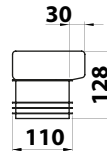

COD. RER635

RACCORDO ECCENTRICO 60 MM
OFFSET CONNECTOR 60 MM

COD. RE060

RACCORDO ECCENTRICO 40 MM
OFFSET CONNECTOR 40 MM

COD. RE040

RACCORDO ECCENTRICO 20 MM
OFFSET CONNECTOR 20 MM

COD. RE020

GLI ECCENTRICI DEVONO ESSERE OBBLIGATORIAMENTE INSTALLATI A FILO PAVIMENTO // THE OFFSET CONNECTORS MUST BE INSTALLED AT LEVEL FLOOR