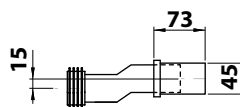

MANICOTTO FLESSIBILE PER SCARICO A PARETE
WALL DRAIN FLEXIBLE CONNECTOR

COD. MAFE 050

RACCORDO ECCENTRICO PER ADDUZIONE ACQUA
OFFSET INLET WATER CONNECTOR

COD. REA 015

CIVITA CROMO SRL

SS Flaminia, KM57,400 - 01033 Civita Castellana (VT) Italy