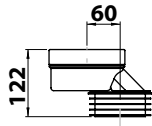

RACCORDI ECCENTRICI OFFSET CONNECTORS

COD. RER635

COD. RE060

COD. RE040

COD. RE020

GLI ECCENTRICI DEVONO ESSERE OBBLIGATORIAMENTE INSTALLATI A FILO PAVIMENTO // THE OFFSET CONNECTORS MUST BE INSTALLED AT LEVEL FLOOR

COD. MAFE 050

COD. REA 015

CIVITA CROMO SRL

SS Flaminia, KM57,400 - 01033 Civita Castellana (VT) Italy

+39 0761.59.96.69 - info@civitacromo.com - civitacromocollection.com