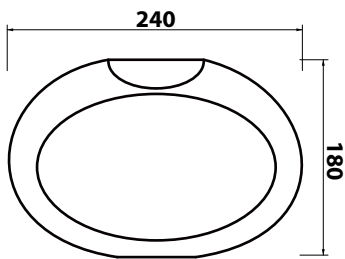

Cod. CGO 2418N FINITURA NERA/*BLACK FINISH*