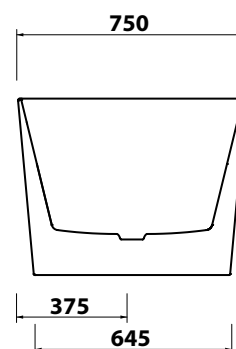

CE UNI EN 14516

INSTALLAZIONE LIBERA
FREESTANDING

CON TROPPO PIENO
WITH OVERFLOW

VISTA ZENITALE
ZENITAL VIEW

VISTA LATERALE
SIDE VIEW

VISTA FRONTALE
FRONT VIEW

CIVITA CROMO SRL

SS Flaminia, KM57,400 - 01033 Civita Castellana (VT) Italy