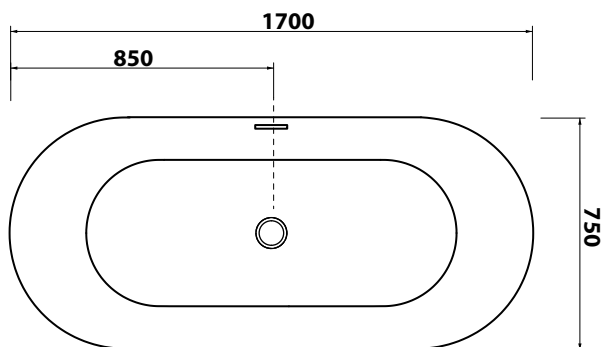

FLAT

Cod. FLAVA

VASCA IN ACRILICO CON TROPPO PIENO AD INSTALLAZIONE LIBERA.
PILETTA CLICK CLACK, SIFONE E TUBO A SOFFIETTO DI SCARICO INCLUSI

FREE STANDIG ACRYLIC BATHTUB WITH OVERFLOW.
POP-UP WASTE SIPHON AND DRAIN FLEXIBLE PIPE INCLUDED

CE UNI EN 14516

INSTALLAZIONE LIBERA
FREESTANDING

CON TROPPO PIENO
WITH OVERFLOW

VISTA ZENITALE
ZENITAL VIEW

VISTA LATERALE
SIDE VIEW

VISTA FRONTALE
FRONT VIEW

CIVITA CROMO SRL

SS Flaminia, KM57,400 - 01033 Civita Castellana (VT) Italy