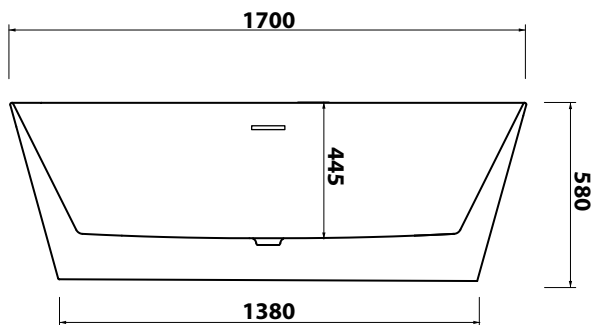

CE UNI EN 14516

INSTALLAZIONE LIBERA
FREESTANDING

CON TROPPO PIENO
WITH OVERFLOW

VISTA ZENITALE
ZENITAL VIEW

VISTA LATERALE
SIDE VIEW

VISTA FRONTALE
FRONT VIEW

CIVITA CROMO SRL

SS Flaminia, KM57,400 - 01033 Civita Castellana (VT) Italy