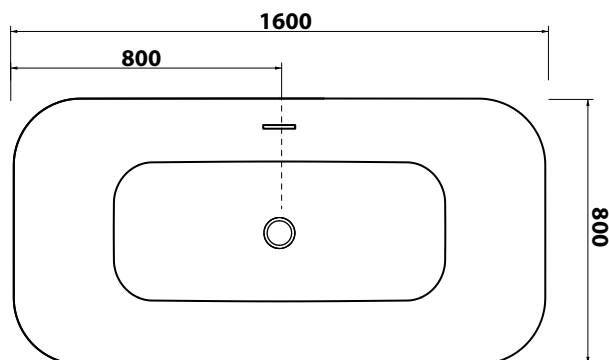

# FRAME

**Cod. FRAVA**

VASCA IN ACRILICO CON TROPPO PIENO AD INSTALLAZIONE LIBERA.  
PILETTA CLICK CLACK, SIFONE E TUBO A SOFFIETTO DI SCARICO INCLUSI

FREE STANDIG ACRYLIC BATHTUB WITH OVERFLOW.  
POP-UP WASTE SIPHON AND DRAIN FLEXIBLE PIPE INCLUDED

**CE** UNI EN 14516

INSTALLAZIONE LIBERA  
FREESTANDING

CON TROPPO PIENO  
WITH OVERFLOW

**VISTA ZENITALE**  
ZENITAL VIEW

**VISTA LATERALE**  
SIDE VIEW

**VISTA FRONTALE**  
FRONT VIEW

**CIVITA CROMO SRL**