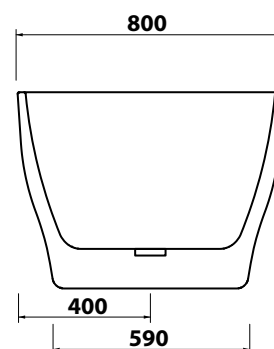

**CE** UNI EN 14516

INSTALLAZIONE LIBERA  
FREESTANDING

CON TROPPO PIENO  
WITH OVERFLOW

**VISTA ZENITALE**  
ZENITAL VIEW

**VISTA LATERALE**  
SIDE VIEW

**VISTA FRONTALE**  
FRONT VIEW

**CIVITA CROMO SRL**