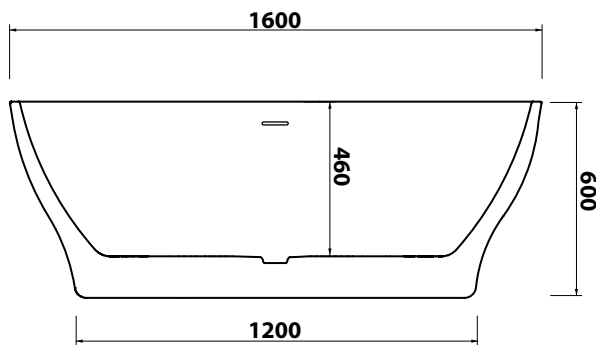

**CE** UNI EN 14516

INSTALLAZIONE LIBERA  
FREESTANDING

CON TROPPO PIENO  
WITH OVERFLOW

**VISTA ZENITALE**  
ZENITAL VIEW

**VISTA LATERALE**  
SIDE VIEW

**VISTA FRONTALE**  
FRONT VIEW

**CIVITA CROMO SRL**