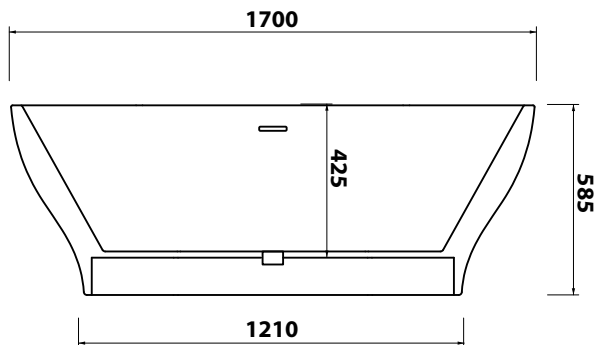

**CE** UNI EN 14516

INSTALLAZIONE LIBERA  
FREESTANDING

CON TROPPO PIENO  
WITH OVERFLOW

VISTA ZENITALE  
ZENITAL VIEW

VISTA LATERALE  
SIDE VIEW

VISTA FRONTALE  
FRONT VIEW

**CIVITA CROMO SRL**

SS Flaminia, KM57,400 - 01033 Civita Castellana (VT) Italy