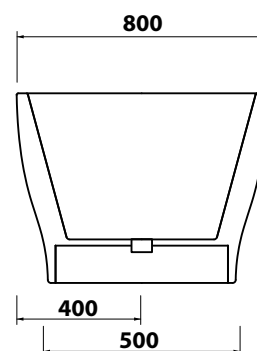

# NECK

**Cod. NEVA**

VASCA IN ACRILICO CON TROPPO PIENO AD INSTALLAZIONE LIBERA.  
PILETTA CLICK CLACK, SIFONE E TUBO A SOFFIETTO DI SCARICO INCLUSI

FREE STANDIG ACRYLIC BATHTUB WITH OVERFLOW.  
POP-UP WASTE SIPHON AND DRAIN FLEXIBLE PIPE INCLUDED

**CE** UNI EN 14516

INSTALLAZIONE LIBERA  
FREESTANDING

CON TROPPO PIENO  
WITH OVERFLOW

VISTA ZENITALE  
ZENITAL VIEW

VISTA LATERALE  
SIDE VIEW

VISTA FRONTALE  
FRONT VIEW

**CIVITA CROMO SRL**

SS Flaminia, KM57,400 - 01033 Civita Castellana (VT) Italy

+39 0761.59.96.69 - info@civitacromo.com - civitacromocollection.com

**CUSCINO POGGIATESTA OVALE IN GEL PER VASCA**  
*OVAL GEL HEADREST PILLOW FOR BATHTUB*

**Cod. CGO 2418B** FINITURA BIANCA/*WHITE FINISH*