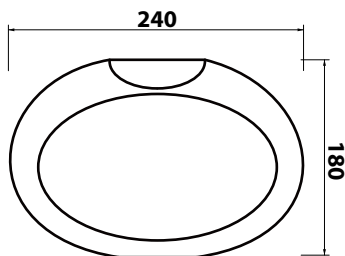

Cod. CGO 2418N FINITURA NERA/*BLACK FINISH*