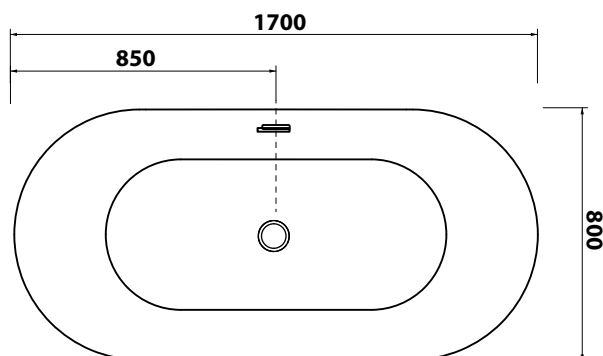

# NECK

**Cod. NEVA**

VASCA IN ACRILICO CON TROPPO PIENO AD INSTALLAZIONE LIBERA.  
PILETTA CLICK CLACK, SIFONE E TUBO A SOFFIETTO DI SCARICO INCLUSI

FREE STANDIG ACRYLIC BATHTUB WITH OVERFLOW.  
POP-UP WASTE SIPHON AND DRAIN FLEXIBLE PIPE INCLUDED

**CE** UNI EN 14516

INSTALLAZIONE LIBERA  
FREESTANDING

CON TROPPO PIENO  
WITH OVERFLOW

VISTA ZENITALE  
ZENITAL VIEW

VISTA LATERALE  
SIDE VIEW

VISTA FRONTALE  
FRONT VIEW

**CIVITA CROMO SRL**

SS Flaminia, KM57,400 - 01033 Civita Castellana (VT) Italy