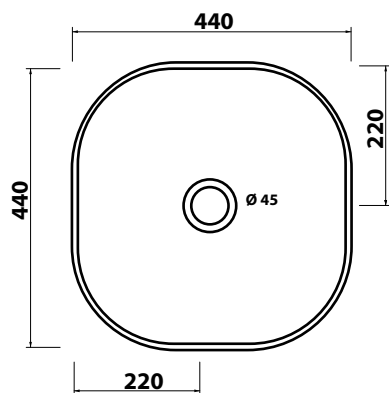

RUBIK

Cod. RUBLV 01

LAVABO DA APPOGGIO AD INSTALLAZIONE LIBERA
FREE STANDING COUNTERTOP BASIN

CE UNI EN 14688

APPOGGIO
COUNTERTOP

INSTALLAZIONE LIBERA
FREE STANDING

VISTA ZENITALE
ZENITAL VIEW

VISTA POSTERIORE
BACK VIEW

VISTA LATERALE
SIDE VIEW

AVVERTENZE / WARNINGS

Pesi e misure riportati potrebbero subire delle variazioni, rispetto al prodotto reale, imputabile a usura degli stampi, modifica delle caratteristiche tecniche delle materie prime utilizzate e cambiamento del processo produttivo. L'azienda si riserva il diritto di poter cambiare, in ogni momento, queste grandezze senza alcun preavviso