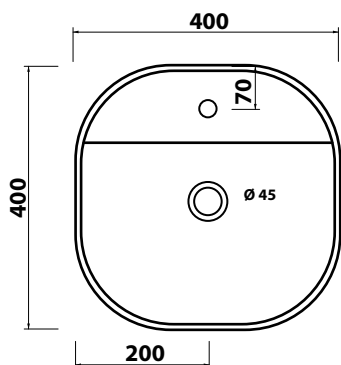

## Cod. RUBLV 02

LAVABO DA APPOGGIO MONOFORO AD INSTALLAZIONE LIBERA  
FREE STANDING ONE HOLE COUNTERTOP BASIN

CE UNI EN 14688

APPOGGIO  
COUNTERTOP

INSTALLAZIONE LIBERA  
FREE STANDING

MONOFORO  
ONE HOLE

VISTA ZENITALE  
ZENITAL VIEW

VISTA POSTERIORE  
BACK VIEW

VISTA LATERALE  
SIDE VIEW