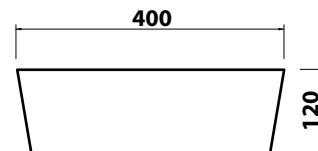

## Cod. RUBLV 02

LAVABO DA APPOGGIO MONOFORO AD INSTALLAZIONE LIBERA  
FREE STANDING ONE HOLE COUNTERTOP BASIN

CE UNI EN 14688

APPOGGIO  
COUNTERTOP

INSTALLAZIONE LIBERA  
FREE STANDING

MONOFORO  
ONE HOLE

VISTA ZENITALE  
ZENITAL VIEW

VISTA POSTERIORE  
BACK VIEW

VISTA LATERALE  
SIDE VIEW