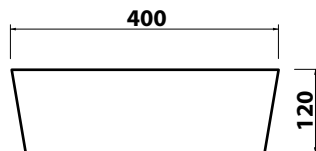

## Cod. RUBLV 02

LAVABO DA APPOGGIO MONOFORO AD INSTALLAZIONE LIBERA  
FREE STANDING ONE HOLE COUNTERTOP BASIN

CE UNI EN 14688

APPOGGIO  
COUNTERTOP

INSTALLAZIONE LIBERA  
FREE STANDING

MONOFORO  
ONE HOLE

VISTA ZENITALE  
ZENITAL VIEW

VISTA POSTERIORE  
BACK VIEW

VISTA LATERALE  
SIDE VIEW