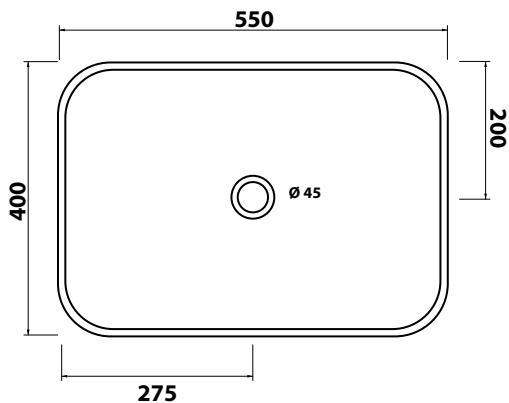

# RUBIK

**Cod. RUBLV 03**

LAVABO DA APPOGGIO AD INSTALLAZIONE LIBERA  
FREE STANDING COUNTERTOP BASIN

**CE** UNI EN 14688

APPOGGIO  
COUNTERTOP

INSTALLAZIONE LIBERA  
FREE STANDING

VISTA ZENITALE  
ZENITAL VIEW

VISTA POSTERIORE  
BACK VIEW

VISTA LATERALE  
SIDE VIEW