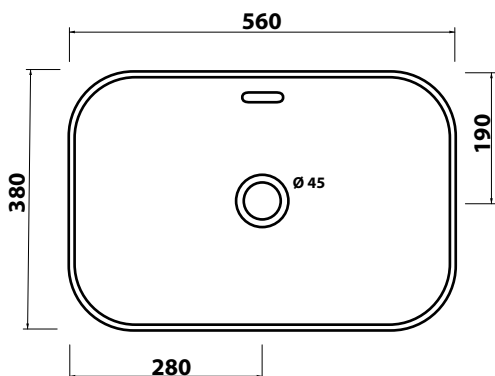

# RUBIK

Cod. RUBLV 05

LAVABO DA APPOGGIO CON TROPPOPIENO AD INSTALLAZIONE LIBERA  
FREE STANDING COUNTERTOP BASIN WITH OVERFLOW

CE UNI EN 14688

APPOGGIO  
COUNTERTOP

INSTALLAZIONE LIBERA  
FREE STANDING

CON TROPPO PIENO  
WITH OVERFLOW

VISTA ZENITALE  
ZENITAL VIEW

VISTA POSTERIORE  
BACK VIEW

VISTA LATERALE  
SIDE VIEW