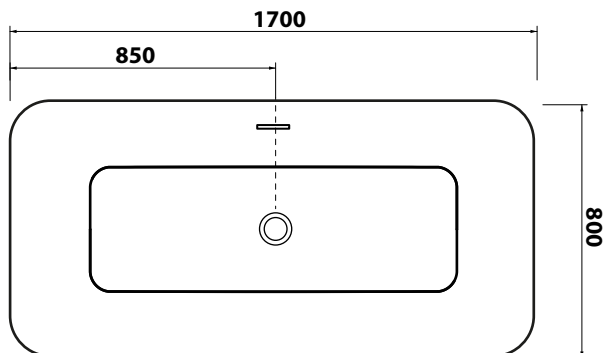

RUBIK

Cod. RUVA

VASCA IN ACRILICO CON TROPPO PIENO AD INSTALLAZIONE LIBERA.
PILETTA CLICK CLACK, SIFONE E TUBO A SOFFIETTO DI SCARICO INCLUSI

FREE STANDIG ACRYLIC BATHTUB WITH OVERFLOW.
POP-UP WASTE SIPHON AND DRAIN FLEXIBLE PIPE INCLUDED

CE UNI EN 14516

INSTALLAZIONE LIBERA
FREESTANDING

CON TROPPO PIENO
WITH OVERFLOW

VISTA ZENITALE
ZENITAL VIEW

VISTA LATERALE
SIDE VIEW

VISTA FRONTALE
FRONT VIEW

CIVITA CROMO SRL

SS Flaminia, KM57,400 - 01033 Civita Castellana (VT) Italy

CUSCINO POGGIATESTA RETTANGOLARE IN GEL PER VASCA
RECTANGULAR GEL HEADREST PILLOW FOR BATHTUB

Cod. CGR 2617B FINITURA BIANCA/*WHITE FINISH*

Cod. CGR 2617N FINITURA NERA/*BLACK FINISH*