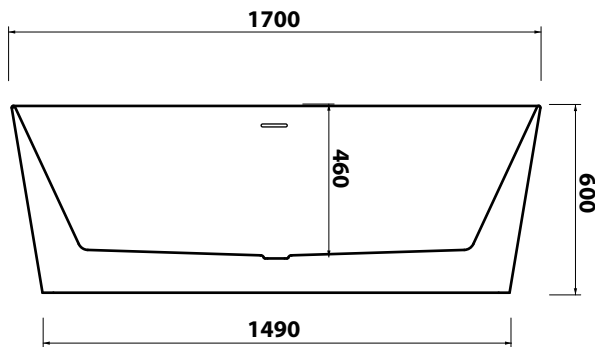

CE UNI EN 14516

INSTALLAZIONE LIBERA
FREESTANDING

CON TROPPO PIENO
WITH OVERFLOW

VISTA ZENITALE
ZENITAL VIEW

VISTA LATERALE
SIDE VIEW

VISTA FRONTALE
FRONT VIEW

CIVITA CROMO SRL

SS Flaminia, KM57,400 - 01033 Civita Castellana (VT) Italy