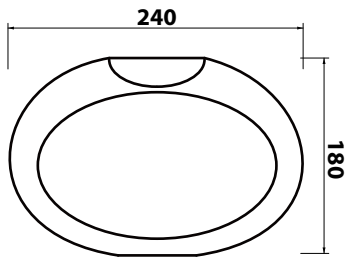

Cod. CGO 2418N FINITURA NERA/*BLACK FINISH*