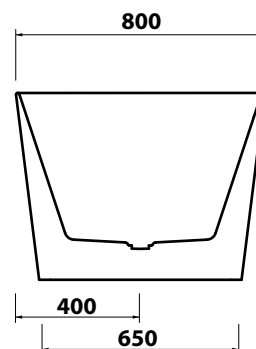

CE UNI EN 14516

INSTALLAZIONE LIBERA
FREESTANDING

CON TROPPO PIENO
WITH OVERFLOW

VISTA ZENITALE
ZENITAL VIEW

VISTA LATERALE
SIDE VIEW

VISTA FRONTALE
FRONT VIEW

CIVITA CROMO SRL

SS Flaminia, KM57,400 - 01033 Civita Castellana (VT) Italy