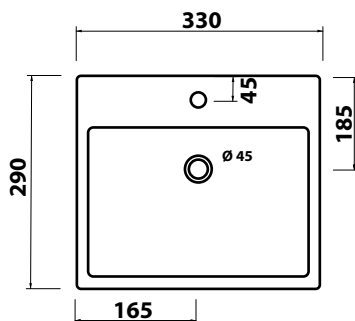

SMALL

Cod. SMALV 02

LAVABO DA APPOGGIO O SOSPESO MONOFORO
ONE HOLE WALL HUNG OR COUNTERTOP BASIN

CE UNI EN 14688

APPOGGIO
COUNTERTOP

MONOFORO
ONE HOLE

SOSPESO
WALL HUNG BASIN

VISTA ZENITALE
ZENITAL VIEW

VISTA POSTERIORE
BACK VIEW

VISTA LATERALE
SIDE VIEW

AVVERTENZE / WARNINGS

Pesi e misure riportati potrebbero subire delle variazioni, rispetto al prodotto reale, imputabile a usura degli stampi, modifica delle caratteristiche tecniche delle materie prime utilizzate e cambiamento del processo produttivo. L'azienda si riserva il diritto di poter cambiare, in ogni momento, queste grandezze senza alcun preavviso