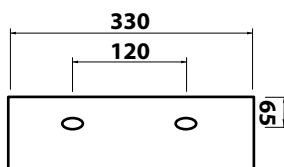

SMALL

Cod. SMALV 02

LAVABO DA APPOGGIO O SOSPESO MONOFORO
ONE HOLE WALL HUNG OR COUNTERTOP BASIN

CE UNI EN 14688

APPOGGIO
COUNTERTOP

MONOFORO
ONE HOLE

SOSPESO
WALL HUNG BASIN

VISTA ZENITALE
ZENITAL VIEW

VISTA POSTERIORE
BACK VIEW

VISTA LATERALE
SIDE VIEW

AVVERTENZE / WARNINGS

Pesi e misure riportati potrebbero subire delle variazioni, rispetto al prodotto reale, imputabile a usura degli stampi, modifica delle caratteristiche tecniche delle materie prime utilizzate e cambiamento del processo produttivo. L'azienda si riserva il diritto di poter cambiare, in ogni momento, queste grandezze senza alcun preavviso