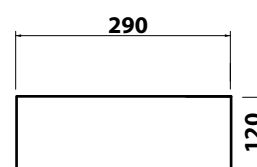

SMALL

Cod. SMALV 02

LAVABO DA APPOGGIO O SOSPESO MONOFORO
ONE HOLE WALL HUNG OR COUNTERTOP BASIN

CE UNI EN 14688

VISTA ZENITALE
ZENITAL VIEW

VISTA POSTERIORE
BACK VIEW

VISTA LATERALE
SIDE VIEW

AVVERTENZE / WARNINGS

Pesi e misure riportati potrebbero subire delle variazioni, rispetto al prodotto reale, imputabile a usura degli stampi, modifica delle caratteristiche tecniche delle materie prime utilizzate e cambiamento del processo produttivo. L'azienda si riserva il diritto di poter cambiare, in ogni momento, queste grandezze senza alcun preavviso

Weights and measurements shown may be subject to variations, compared to the physical product, due to the wear of the moulds, modification of the technical characteristics of raw materials used and change in the production process. The company reserves the right to change these sizes, at any time, without any notice

CIVITA CROMO SRL

SS Flaminia, KM57,400 - 01033 Civita Castellana (VT) Italy

+39 0761.59.96.69 - info@civitacromo.com - civitacromocollection.com