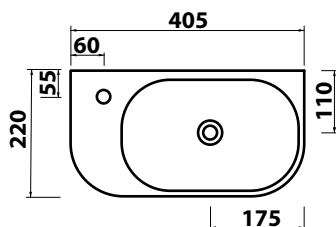

SMALL

Cod. SMALV 04

LAVABO DA APPOGGIO O SOSPESO DX MONOFORO
RIGHT ONE HOLE WALL HUNG OR COUNTERTOP BASIN

CE UNI EN 14688

APPOGGIO
COUNTERTOP

MONOFORO
ONE HOLE

SOSPESO
WALL HUNG BASIN

VISTA ZENITALE
ZENITAL VIEW

VISTA POSTERIORE
BACK VIEW

VISTA LATERALE
SIDE VIEW

AVVERTENZE / WARNINGS

Pesi e misure riportati potrebbero subire delle variazioni, rispetto al prodotto reale, imputabile a usura degli stampi, modifica delle caratteristiche tecniche delle materie prime utilizzate e cambiamento del processo produttivo. L'azienda si riserva il diritto di poter cambiare, in ogni momento, queste grandezze senza alcun preavviso