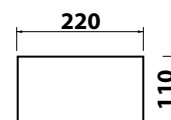

AVVERTENZE / WARNINGS

Pesi e misure riportati potrebbero subire delle variazioni, rispetto al prodotto reale, imputabile a usura degli stampi, modifica delle caratteristiche tecniche delle materie prime utilizzate e cambiamento del processo produttivo. L'azienda si riserva il diritto di poter cambiare, in ogni momento, queste grandezze senza alcun preavviso

Weights and measurements shown may be subject to variations, compared to the physical product, due to the wear of the moulds, modification of the technical characteristics of raw materials used and change in the production process. The company reserves the right to change these sizes, at any time, without any notice