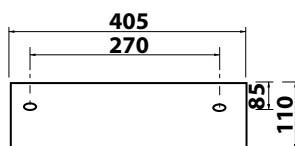

SMALL

Cod. SMALV 04

LAVABO DA APPOGGIO O SOSPESO DX MONOFORO
RIGHT ONE HOLE WALL HUNG OR COUNTERTOP BASIN

CE UNI EN 14688

APPOGGIO
COUNTERTOP

MONOFORO
ONE HOLE

SOSPESO
WALL HUNG BASIN

VISTA ZENITALE
ZENITAL VIEW

VISTA POSTERIORE
BACK VIEW

VISTA LATERALE
SIDE VIEW

AVVERTENZE / WARNINGS

Pesi e misure riportati potrebbero subire delle variazioni, rispetto al prodotto reale, imputabile a usura degli stampi, modifica delle caratteristiche tecniche delle materie prime utilizzate e cambiamento del processo produttivo. L'azienda si riserva il diritto di poter cambiare, in ogni momento, queste grandezze senza alcun preavviso