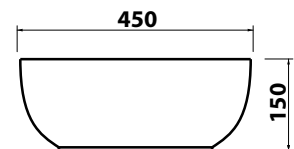

SOFT

Cod. SOFLV 02

LAVABO DA APPOGGIO MONOFORO AD INSTALLAZIONE LIBERA
FREE STANDING ONE HOLE COUNTERTOP BASIN

CE UNI EN 14688

VISTA ZENITALE
ZENITAL VIEW

VISTA POSTERIORE
BACK VIEW

VISTA LATERALE
SIDE VIEW