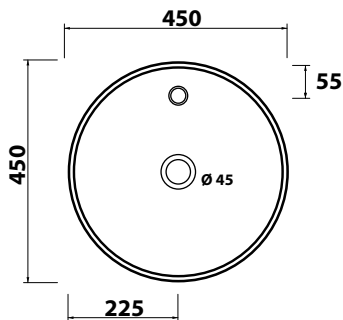

SOFT

Cod. SOFLV 02

LAVABO DA APPOGGIO MONOFORO AD INSTALLAZIONE LIBERA
FREE STANDING ONE HOLE COUNTERTOP BASIN

CE UNI EN 14688

VISTA ZENITALE
ZENITAL VIEW

VISTA POSTERIORE
BACK VIEW

VISTA LATERALE
SIDE VIEW