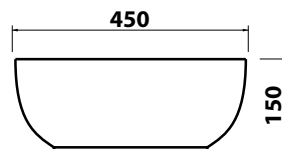

SOFT

Cod. SOFLV 02

LAVABO DA APPOGGIO MONOFORO AD INSTALLAZIONE LIBERA
FREE STANDING ONE HOLE COUNTERTOP BASIN

CE UNI EN 14688

VISTA ZENITALE
ZENITAL VIEW

VISTA POSTERIORE
BACK VIEW

VISTA LATERALE
SIDE VIEW