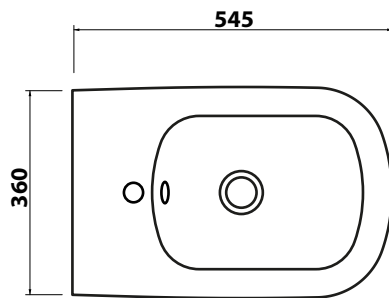

# VOGUE

**Cod. VOGBD 03**

**BIDET A TERRA FILO PARETE MONOFORO. KIT FISSAGGIO ORIZZONTALE A PAVIMENTO INCLUSO**

**ONE HOLE FLOOR STANDING BACK TO WALL BIDET. HORIZONTAL FLOOR MOUNTED FIXING KIT INCLUDED**

**CE UNI EN 14528**

**VISTA ZENITALE**  
ZENITAL VIEW

**VISTA LATERALE**  
LATERAL VIEW

**VISTA POSTERIORE**  
BACK VIEW