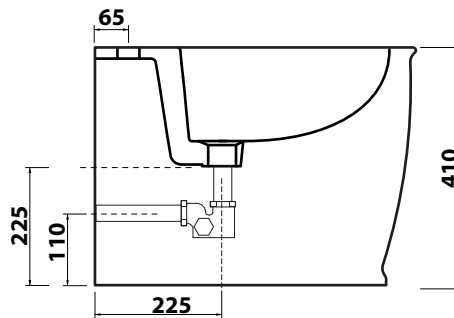

# VOGUE

**Cod. VOGBD 03**

**BIDET A TERRA FILO PARETE MONOFORO. KIT FISSAGGIO ORIZZONTALE A PAVIMENTO INCLUSO**

**ONE HOLE FLOOR STANDING BACK TO WALL BIDET. HORIZONTAL FLOOR MOUNTED FIXING KIT INCLUDED**

**CE UNI EN 14528**

**VISTA ZENITALE**  
ZENITAL VIEW

**VISTA LATERALE**  
LATERAL VIEW

**VISTA POSTERIORE**  
BACK VIEW