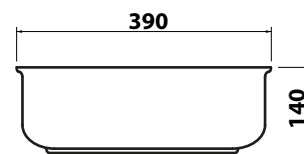

VOGUE

Cod. VOGLV 02

LAVABO DA APPOGGIO MONOFORO AD INSTALLAZIONE LIBERA
FREE STANDING ONE HOLE COUNTERTOP BASIN

CE UNI EN 14688

VISTA POSTERIORE
BACK VIEW

VISTA LATERALE
SIDE VIEW

AVVERTENZE / WARNINGS

Pesi e misure riportati potrebbero subire delle variazioni, rispetto al prodotto reale, imputabile a usura degli stampi, modifica delle caratteristiche tecniche delle materie prime utilizzate e cambiamento del processo produttivo. L'azienda si riserva il diritto di poter cambiare, in ogni momento, queste grandezze senza alcun preavviso

Weights and measurements shown may be subject to variations, compared to the physical product, due to the wear of the moulds, modification of the technical characteristics of raw materials used and change in the production process. The company reserves the right to change these sizes, at any time, without any notice

CIVITA CROMO SRL

SS Flaminia, KM57,400 - 01033 Civita Castellana (VT) Italy

+39 0761.59.96.69 - info@civitacromo.com - civitacromocollection.com