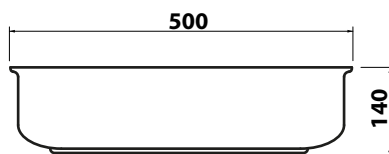

VISTA LATERALE
SIDE VIEW