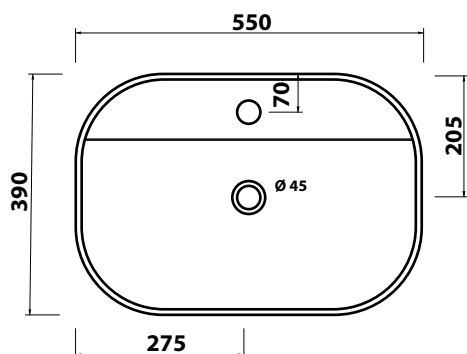

VOGUE

Cod. VOGLV 02

LAVABO DA APPOGGIO MONOFORO AD INSTALLAZIONE LIBERA
FREE STANDING ONE HOLE COUNTERTOP BASIN

CE UNI EN 14688

APPOGGIO
COUNTERTOP

INSTALLAZIONE LIBERA
FREE STANDING

MONOFORO
ONE HOLE

VISTA ZENITALE
ZENITAL VIEW

VISTA POSTERIORE
BACK VIEW

VISTA LATERALE
SIDE VIEW

AVVERTENZE / WARNINGS

Pesi e misure riportati potrebbero subire delle variazioni, rispetto al prodotto reale, imputabile a usura degli stampi, modifica delle caratteristiche tecniche delle materie prime utilizzate e cambiamento del processo produttivo. L'azienda si riserva il diritto di poter cambiare, in ogni momento, queste grandezze senza alcun preavviso