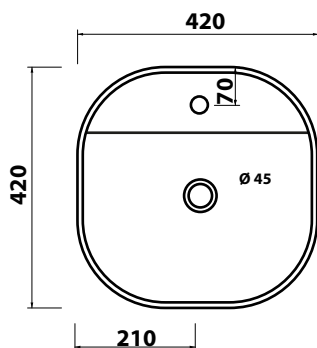

# VOGUE

Cod. VOGLV 04

LAVABO DA APPOGGIO MONOFORO AD INSTALLAZIONE LIBERA  
FREE STANDING ONE HOLE COUNTERTOP BASIN

CE UNI EN 14688

APPOGGIO  
COUNTERTOP

INSTALLAZIONE LIBERA  
FREE STANDING

MONOFORO  
ONE HOLE

VISTA ZENITALE  
ZENITAL VIEW

VISTA POSTERIORE  
BACK VIEW

VISTA LATERALE  
SIDE VIEW