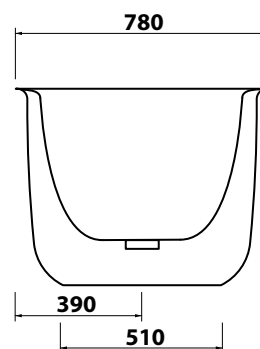

CE UNI EN 14516

INSTALLAZIONE LIBERA  
FREESTANDING

CON TROPPO PIENO  
WITH OVERFLOW

VISTA ZENITALE  
ZENITAL VIEW

VISTA LATERALE  
SIDE VIEW

VISTA FRONTALE  
FRONT VIEW

CIVITA CROMO SRL

SS Flaminia, KM57,400 - 01033 Civita Castellana (VT) Italy