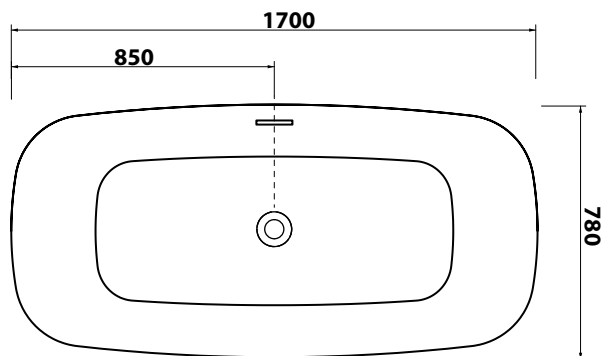

CE UNI EN 14516

INSTALLAZIONE LIBERA  
FREESTANDING

CON TROPPO PIENO  
WITH OVERFLOW

VISTA ZENITALE  
ZENITAL VIEW

VISTA LATERALE  
SIDE VIEW

VISTA FRONTALE  
FRONT VIEW

CIVITA CROMO SRL

SS Flaminia, KM57,400 - 01033 Civita Castellana (VT) Italy