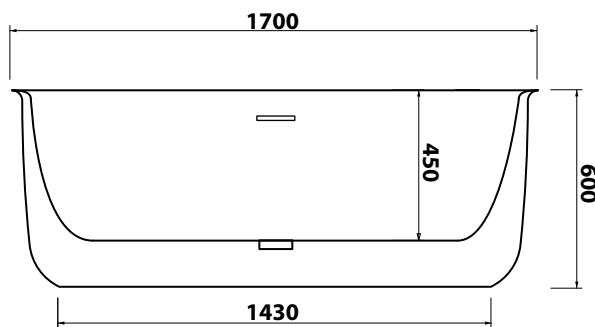

CE UNI EN 14516

INSTALLAZIONE LIBERA  
FREESTANDING

CON TROPPO PIENO  
WITH OVERFLOW

VISTA ZENITALE  
ZENITAL VIEW

VISTA LATERALE  
SIDE VIEW

VISTA FRONTALE  
FRONT VIEW

CIVITA CROMO SRL

SS Flaminia, KM57,400 - 01033 Civita Castellana (VT) Italy