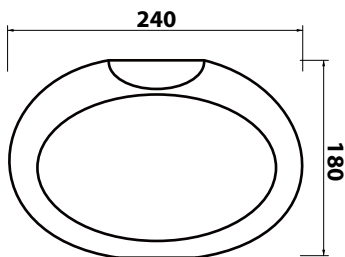

Cod. CGO 2418N FINITURA NERA/*BLACK FINISH*