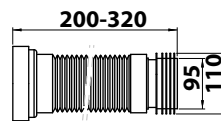

COD. RER635

RACCORDO ECCENTRICO 60 MM
OFFSET CONNECTOR 60 MM

COD. RE060

RACCORDO ECCENTRICO 40 MM
OFFSET CONNECTOR 40 MM

COD. RE040

RACCORDO ECCENTRICO 20 MM
OFFSET CONNECTOR 20 MM

COD. RE020

GLI ECCENTRICI DEVONO ESSERE OBBLIGATORIAMENTE INSTALLATI A FILO PAVIMENTO // THE OFFSET CONNECTORS MUST BE INSTALLED AT LEVEL FLOOR

MANICOTTO FLESSIBILE PER SCARICO A PARETE
WALL DRAIN FLEXIBLE CONNECTOR

COD. MAFE 050

RACCORDO ECCENTRICO PER ADDUZIONE ACQUA
OFFSET INLET WATER CONNECTOR

COD. REA 015