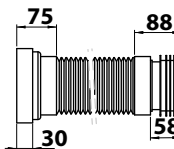

CIVITA CROMO SRL

SS Flaminia, KM57,400 - 01033 Civita Castellana (VT) Italy

+39 0761.59.96.69 - info@civitacromo.com - civitacromocollection.com

RACCORDI ECCENTRICI OFFSET CONNECTORS

RACCORDO ECCENTRICO REGOLABILE 60 - 350 MM
ADJUSTABLE OFFSET CONNECTOR 60 - 350 MM

COD. RER635

RACCORDO ECCENTRICO 60 MM
OFFSET CONNECTOR 60 MM

COD. RE060

RACCORDO ECCENTRICO 40 MM
OFFSET CONNECTOR 40 MM

COD. RE040

RACCORDO ECCENTRICO 20 MM
OFFSET CONNECTOR 20 MM

COD. RE020

GLI ECCENTRICI DEVONO ESSERE OBBLIGATORIAMENTE INSTALLATI A FILO PAVIMENTO // THE OFFSET CONNECTORS MUST BE INSTALLED AT LEVEL FLOOR

MANICOTTO FLESSIBILE PER SCARICO A PARETE
WALL DRAIN FLEXIBLE CONNECTOR

COD. MAFE 050

RACCORDO ECCENTRICO PER ADDUZIONE ACQUA
OFFSET INLET WATER CONNECTOR

COD. REA 015