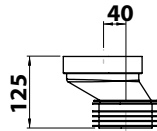

COD. RER635

RACCORDO ECCENTRICO 60 MM
OFFSET CONNECTOR 60 MM

COD. RE060

RACCORDO ECCENTRICO 40 MM
OFFSET CONNECTOR 40 MM

COD. RE040

RACCORDO ECCENTRICO 20 MM
OFFSET CONNECTOR 20 MM

COD. RE020

GLI ECCENTRICI DEVONO ESSERE OBBLIGATORIAMENTE INSTALLATI A FILO PAVIMENTO // THE OFFSET CONNECTORS MUST BE INSTALLED AT LEVEL FLOOR

MANICOTTO FLESSIBILE PER SCARICO A PARETE
WALL DRAIN FLEXIBLE CONNECTOR

COD. MAFE 050

RACCORDO ECCENTRICO PER ADDUZIONE ACQUA
OFFSET INLET WATER CONNECTOR

COD. REA 015