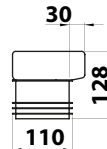

COD. RER635

RACCORDO ECCENTRICO 60 MM
OFFSET CONNECTOR 60 MM

COD. RE060

RACCORDO ECCENTRICO 40 MM
OFFSET CONNECTOR 40 MM

COD. RE040

RACCORDO ECCENTRICO 20 MM
OFFSET CONNECTOR 20 MM

COD. RE020

GLI ECCENTRICI DEVONO ESSERE OBBLIGATORIAMENTE INSTALLATI A FILO PAVIMENTO // THE OFFSET CONNECTORS MUST BE INSTALLED AT LEVEL FLOOR

MANICOTTO FLESSIBILE PER SCARICO A PARETE
WALL DRAIN FLEXIBLE CONNECTOR

COD. MAFE 050

RACCORDO ECCENTRICO PER ADDUZIONE ACQUA
OFFSET INLET WATER CONNECTOR

COD. REA 015