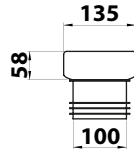

CIVITA CROMO SRL

SS Flaminia, KM57,400 - 01033 Civita Castellana (VT) Italy

+39 0761.59.96.69 - info@civitacromo.com - civitacromocollection.com

RACCORDI ECCENTRICI OFFSET CONNECTORS

RACCORDO ECCENTRICO REGOLABILE 60 - 350 MM
ADJUSTABLE OFFSET CONNECTOR 60 - 350 MM

COD. RER635

RACCORDO ECCENTRICO 60 MM
OFFSET CONNECTOR 60 MM

COD. RE060

RACCORDO ECCENTRICO 40 MM
OFFSET CONNECTOR 40 MM

COD. RE040

RACCORDO ECCENTRICO 20 MM
OFFSET CONNECTOR 20 MM

COD. RE020

GLI ECCENTRICI DEVONO ESSERE OBBLIGATORIAMENTE INSTALLATI A FILO PAVIMENTO // THE OFFSET CONNECTORS MUST BE INSTALLED AT LEVEL FLOOR

MANICOTTO FLESSIBILE PER SCARICO A PARETE
WALL DRAIN FLEXIBLE CONNECTOR

COD. MAFE 050

RACCORDO ECCENTRICO PER ADDUZIONE ACQUA
OFFSET INLET WATER CONNECTOR

COD. REA 015