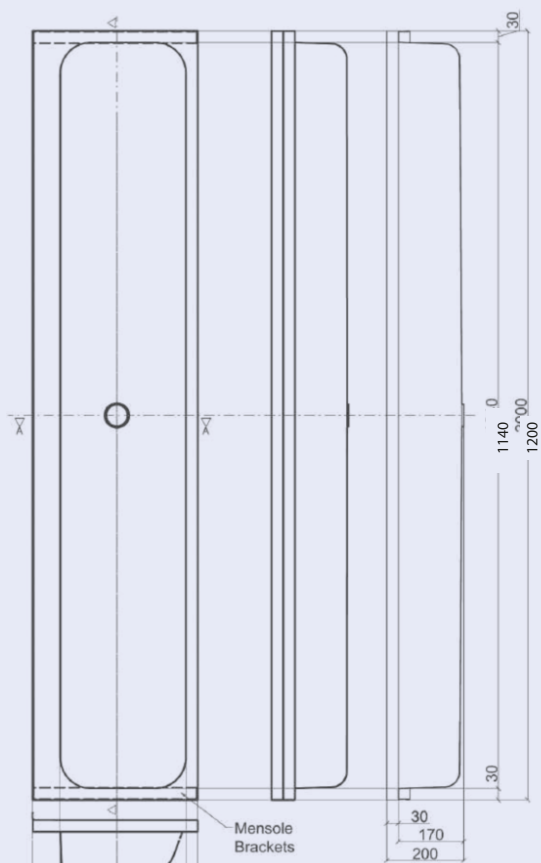

SANITARI ACCIAIO INOX

Art. AI 100 LCAN

Lavabo canalone stampato con mensole in acciaio inox AISI 304

Dimensioni: 1000x429x170mm

Pressed washing-through with brackets in stainless steel AISI 304

Size: 1000x429x170mm

Art. AI 120 LCAN

Lavabo canalone stampato con mensole in acciaio inox AISI 304.

Dimensioni: 1200x429x170 mm

Pressed washing-through with brackets in stainless steel AISI 304.

Size: 1200x429x170 mm

Mensole per fissaggio a parete incluse

Finitura satinata

Scheda tecnica ART. AI 120 LCAN

Scheda tecnica ART. AI 100 LCAN

Misure sezione laterale per articoli:
AI 100 LCAN - AI 120 LCAN