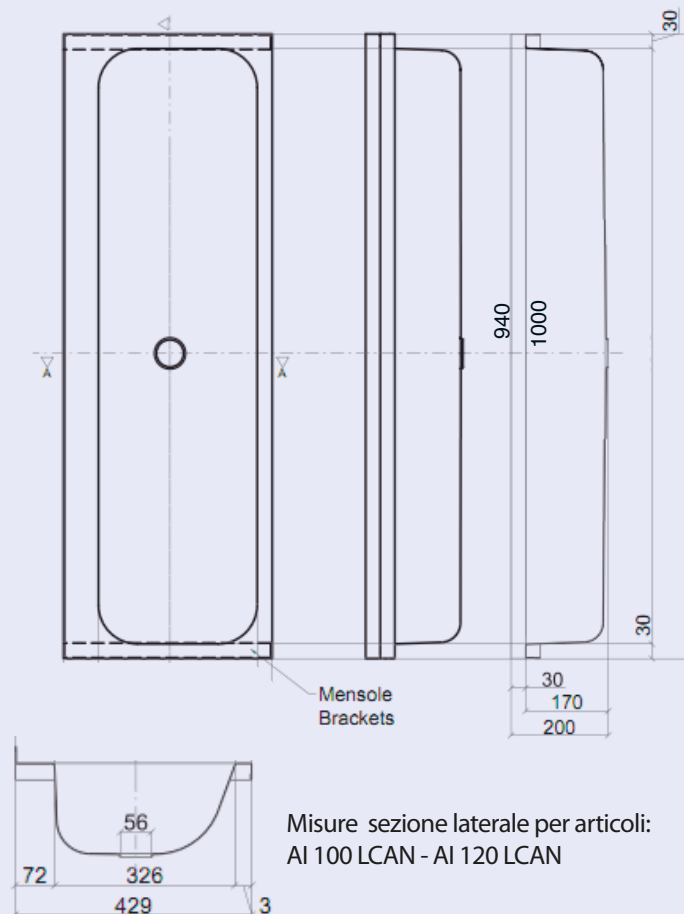

SANITARI ACCIAIO INOX

Art. AI 100 LCAN

Lavabo canalone stampato con mensole in acciaio inox AISI 304

Dimensioni: 1000x429x170mm

Pressed washing-through with brackets in stainless steel AISI 304

Size: 1000x429x170mm

Art. AI 120 LCAN

Lavabo canalone stampato con mensole in acciaio inox AISI 304.

Dimensioni: 1200x429x170 mm

Pressed washing-through with brackets in stainless steel AISI 304.

Size: 1200x429x170 mm

Mensole per fissaggio a parete incluse

Finitura satinata

Scheda tecnica ART. AI 120 LCAN

Scheda tecnica ART. AI 100 LCAN

Misure sezione laterale per articoli:
AI 100 LCAN - AI 120 LCAN