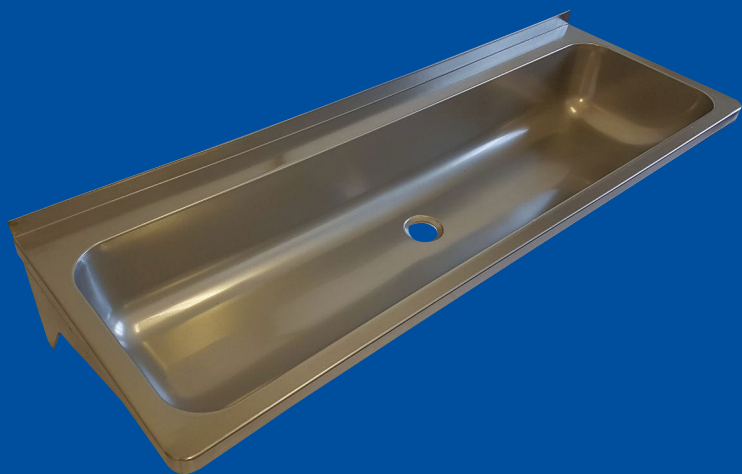

SANITARI ACCIAIO INOX

Art. AI 100 LCAN

Lavabo canalone stampato con mensole in acciaio inox AISI 304

Dimensioni: 1000x429x170mm

Pressed washing-through with brackets in stainless steel AISI 304

Size: 1000x429x170mm

Art. AI 120 LCAN

Lavabo canalone stampato con mensole in acciaio inox AISI 304.

Dimensioni: 1200x429x170 mm

Pressed washing-through with brackets in stainless steel AISI 304.

Size: 1200x429x170 mm

Mensole per fissaggio a parete incluse