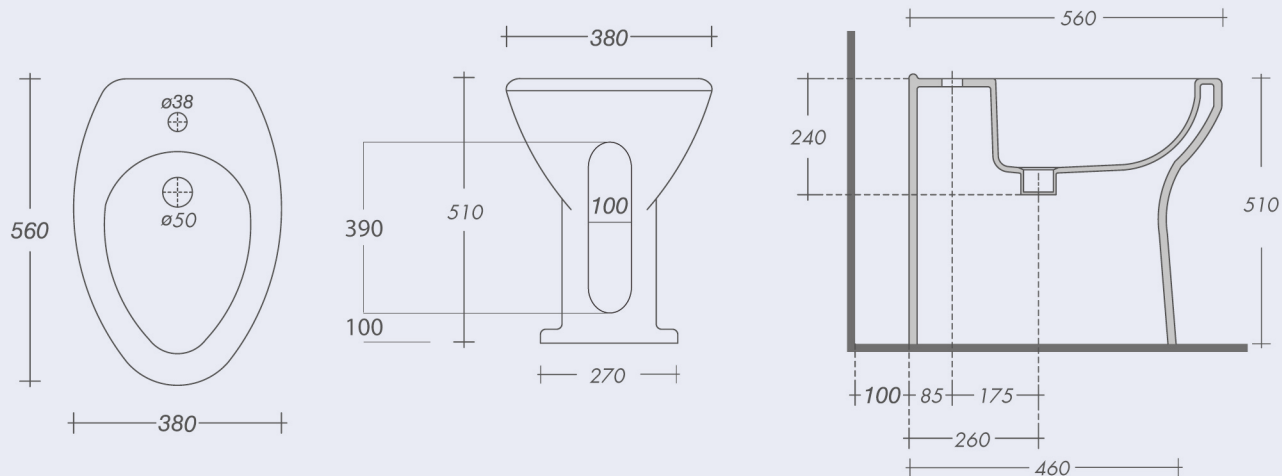

Art. HH 390 ANZB

Bidet serie anziani cm.56x38xh51

Bidet old person cm.56x38xh51

Dimensioni interne vasca cm 36x28x prof. H18

Misure consigliate attacchi per bidet
interasse scarico acqua da terra cm 20 H
H attacchi acqua calda/fredda da terra cm 30 H
Interasse distanza attacchi acqua calda/fredda cm 8