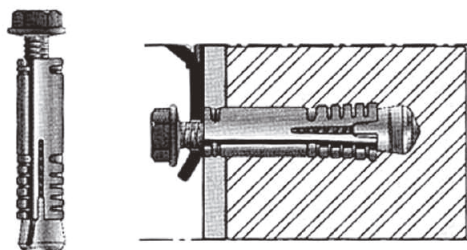

SEGGIOLINI DOCCIA

Art. HH 555 SEFB

Seggiolino doccia fisso con seduta
ribaltabile in acciaio e doghe in Abs

Fixed shower seat with folding seat made
of stainless steel and Abs slats

SPECIFICHE TECNICHE SEGGIOLINI DOCCIA

Caratteristiche tecniche dei Seggiolini serie verniciata
Tubo di acciaio \varnothing 32 mm spessore 1,5 mm
verniciatura a polvere - bianco ral 9010,
completo di piattelli e borchie per il fissaggio a muro.

Capacità tenuta: Kg.150

N.B: Le confezioni non contengono
i tasselli di fissaggio.

Piattello in Acciaio Inox

Scelta tipi di fissaggi

Tutta la gamma di accessori CIVITA CROMO è contraddistinta da un'estrema semplicità di installazione, operazione del tutto intuitiva che non necessita, peraltro, dell'utilizzo di particolari attrezzi o strumenti. Per non compromettere seriamente la funzionalità e l'efficacia degli ausili CIVITA CROMO, progettati e costruiti per sostenere agevolmente il carico di una persona, bisogna però porre particolare attenzione alla scelta del tipo di fissaggio in base alla muratura su cui si opera. Premesso quindi che i tasselli devono essere alloggiati in murature di buona resistenza, presentiamo di seguito alcuni esempi di installazione corredati da semplici proposte per la scelta del tipo di fissaggio a muro adeguato.