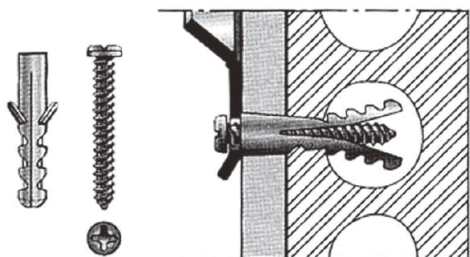

SEGGIOLINI DOCCIA

Art. HH 555 SEFB

Seggiolino doccia fisso con seduta
ribaltabile in acciaio e doghe in Abs

Fixed shower seat with folding seat made
of stainless steel and Abs slats

SPECIFICHE TECNICHE SEGGIOLINI DOCCIA

Caratteristiche tecniche dei Seggiolini serie verniciata
Tubo di acciaio \varnothing 32 mm spessore 1,5 mm
verniciatura a polvere - bianco ral 9010,
completo di piattelli e borchie per il fissaggio a muro.

Capacità tenuta: Kg.150

N.B: Le confezioni non contengono
i tasselli di fissaggio.

Piattello in Acciaio Inox

Scelta tipi di fissaggi

Tutta la gamma di accessori CIVITA CROMO è contraddistinta da un'estrema semplicità di installazione, operazione del tutto intuitiva che non necessita, peraltro, dell'utilizzo di particolari attrezzi o strumenti. Per non compromettere seriamente la funzionalità e l'efficacia degli ausili CIVITA CROMO, progettati e costruiti per sostenere agevolmente il carico di una persona, bisogna però porre particolare attenzione alla scelta del tipo di fissaggio in base alla muratura su cui si opera. Premesso quindi che i tasselli devono essere alloggiati in murature di buona resistenza, presentiamo di seguito alcuni esempi di installazione corredati da semplici proposte per la scelta del tipo di fissaggio a muro adeguato.