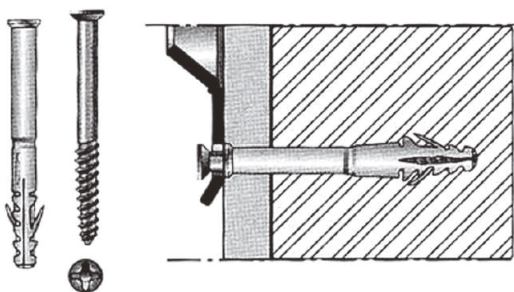

SEGGIOLINI DOCCIA

Art. HH 555 SEFB

Seggiolino doccia fisso con seduta
ribaltabile in acciaio e doghe in Abs

Fixed shower seat with folding seat made
of stainless steel and Abs slats

SPECIFICHE TECNICHE SEGGIOLINI DOCCIA

Caratteristiche tecniche dei Seggiolini serie verniciata
Tubo di acciaio \varnothing 32 mm spessore 1,5 mm
verniciatura a polvere - bianco ral 9010,
completo di piattelli e borchie per il fissaggio a muro.

Capacità tenuta: Kg.150

N.B: Le confezioni non contengono
i tasselli di fissaggio.

Piattello in Acciaio Inox

Scelta tipi di fissaggi

Tutta la gamma di accessori CIVITA CROMO è contraddistinta da un'estrema semplicità di installazione, operazione del tutto intuitiva che non necessita, peraltro, dell'utilizzo di particolari attrezzi o strumenti. Per non compromettere seriamente la funzionalità e l'efficacia degli ausili CIVITA CROMO, progettati e costruiti per sostenere agevolmente il carico di una persona, bisogna però porre particolare attenzione alla scelta del tipo di fissaggio in base alla muratura su cui si opera. Premesso quindi che i tasselli devono essere alloggiati in murature di buona resistenza, presentiamo di seguito alcuni esempi di installazione corredati da semplici proposte per la scelta del tipo di fissaggio a muro adeguato.