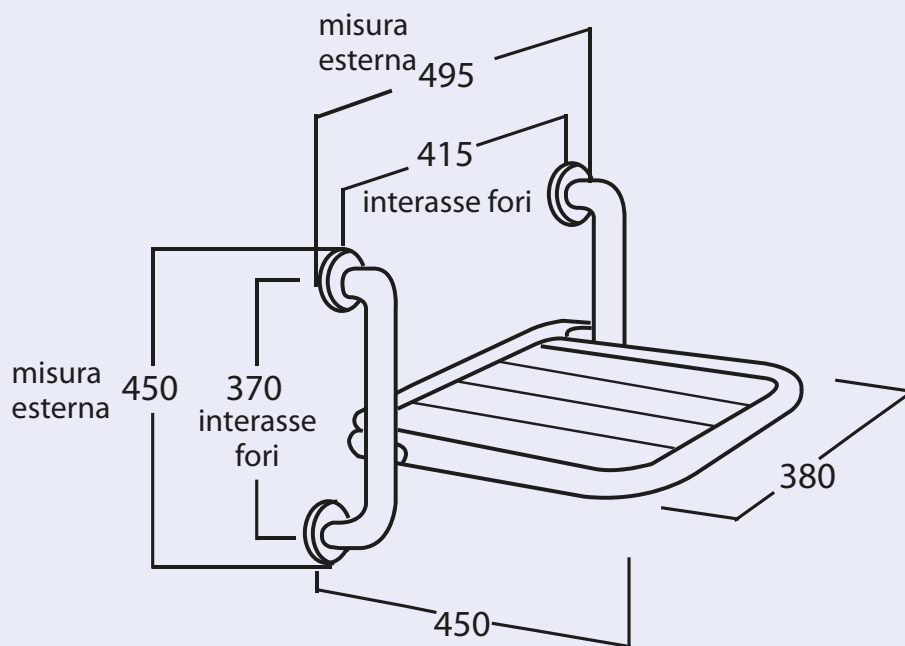

SEGGIOLINI DOCCIA

Art. HH 555 SEFB

Seggiolino doccia fisso con seduta
ribaltabile in acciaio e doghe in Abs

Fixed shower seat with folding seat made
of stainless steel and Abs slats

SPECIFICHE TECNICHE SEGGIOLINI DOCCIA

Caratteristiche tecniche dei Seggiolini serie verniciata
Tubo di acciaio \varnothing 32 mm spessore 1,5 mm
verniciatura a polvere - bianco ral 9010,
completo di piattelli e borchie per il fissaggio a muro.

Capacità tenuta: Kg.150

N.B: Le confezioni non contengono
i tasselli di fissaggio.

Piattello in Acciaio Inox

Scelta tipi di fissaggi

Tutta la gamma di accessori CIVITA CROMO è contraddistinta da un'estrema semplicità di installazione, operazione del tutto intuitiva che non necessita, peraltro, dell'utilizzo di particolari attrezzi o strumenti. Per non compromettere seriamente la funzionalità e l'efficacia degli ausili CIVITA CROMO, progettati e costruiti per sostenere agevolmente il carico di una persona, bisogna però porre particolare attenzione alla scelta del tipo di fissaggio in base alla muratura su cui si opera. Premesso quindi che i tasselli devono essere alloggiati in murature di buona resistenza, presentiamo di seguito alcuni esempi di installazione corredati da semplici proposte per la scelta del tipo di fissaggio a muro adeguato.