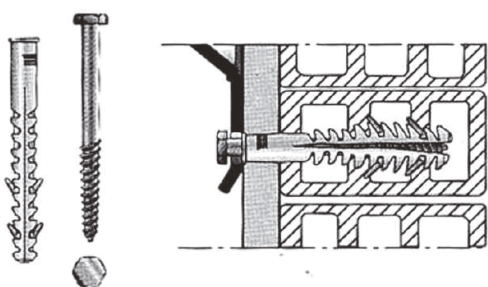

SEGGIOLINI DOCCIA

Art. HH 555 SEFB

Seggiolino doccia fisso con seduta
ribaltabile in acciaio e doghe in Abs

Fixed shower seat with folding seat made
of stainless steel and Abs slats

SPECIFICHE TECNICHE SEGGIOLINI DOCCIA

Caratteristiche tecniche dei Seggiolini serie verniciata
Tubo di acciaio \varnothing 32 mm spessore 1,5 mm
verniciatura a polvere - bianco ral 9010,
completo di piattelli e borchie per il fissaggio a muro.

Capacità tenuta: Kg.150

N.B: Le confezioni non contengono
i tasselli di fissaggio.

Piattello in Acciaio Inox

Scelta tipi di fissaggi

Tutta la gamma di accessori CIVITA CROMO è contraddistinta da un'estrema semplicità di installazione, operazione del tutto intuitiva che non necessita, peraltro, dell'utilizzo di particolari attrezzi o strumenti. Per non compromettere seriamente la funzionalità e l'efficacia degli ausili CIVITA CROMO, progettati e costruiti per sostenere agevolmente il carico di una persona, bisogna però porre particolare attenzione alla scelta del tipo di fissaggio in base alla muratura su cui si opera. Premesso quindi che i tasselli devono essere alloggiati in murature di buona resistenza, presentiamo di seguito alcuni esempi di installazione corredati da semplici proposte per la scelta del tipo di fissaggio a muro adeguato.