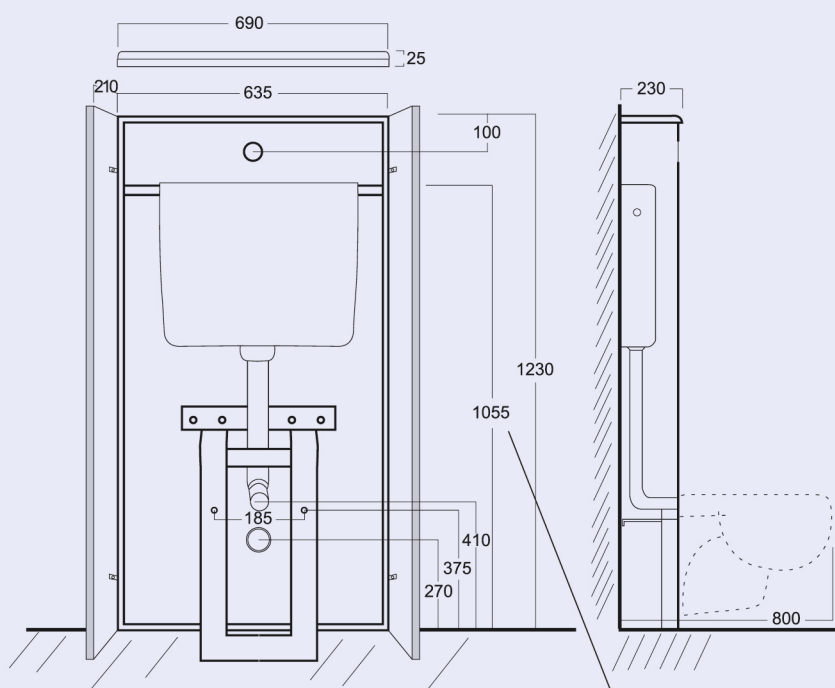

PARETE ATTREZZATA

Art. HH 801 P.ATT

Parete attrezzata con pannelli in MDF bianchi, completa di vaso sospeso con apertura frontale, cassetta di scarico elettronica, staffa di supporto per vaso e copriwater 69X80Xh125,5

Equipped cabinet with MDF white panels, completed with hanging wc with frontal opening, electronic cistern, supported fixing structure for wc and seat cover 69X80Xh125,5

Ingresso acqua per cassetta