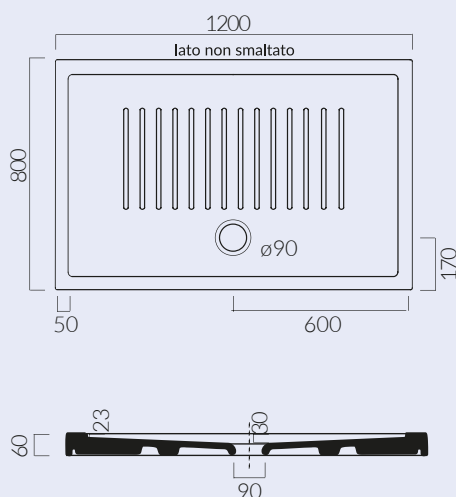

PIATTI DOCCIA IN CERAMICA H 6 CM

Art. PDC80100H6

Piatto doccia in ceramica 80x100 H 6 cm
Shower tray 80x100 H 6 cm

Art. PDC80120H6

Piatto doccia in ceramica 80x120 H 6 cm
Shower tray 80x120 H 6 cm

Art. PDC8080H6QR

Piatto doccia in ceramica 80x80 H 6 cm quadrato
Shower tray 80x80 H 6 cm

Art. PDC9090H6QR

Piatto doccia in ceramica 90x90 H 6 cm quadrato
Shower tray 90x90 H 6 cm

Kg 34

Kg 38

Kg 30/34

Piletta sifonata non fornita