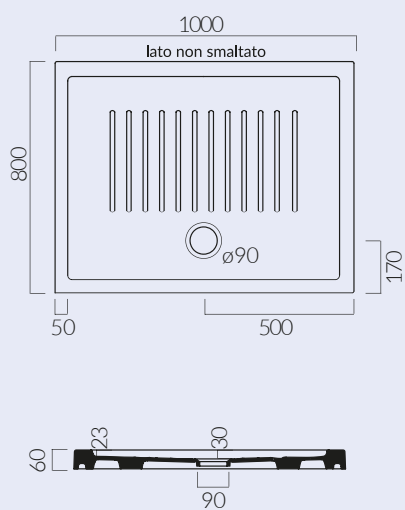

PIATTI DOCCIA IN CERAMICA H 6 CM

Art. PDC80100H6

Piatto doccia in ceramica 80x100 H 6 cm
Shower tray 80x100 H 6 cm

Art. PDC80120H6

Piatto doccia in ceramica 80x120 H 6 cm
Shower tray 80x120 H 6 cm

Art. PDC8080H6QR

Piatto doccia in ceramica 80x80 H 6 cm quadrato
Shower tray 80x80 H 6 cm

Art. PDC9090H6QR

Piatto doccia in ceramica 90x90 H 6 cm quadrato
Shower tray 90x90 H 6 cm

Kg 34

Kg 38

Kg 30/34

Piletta sifonata non fornita