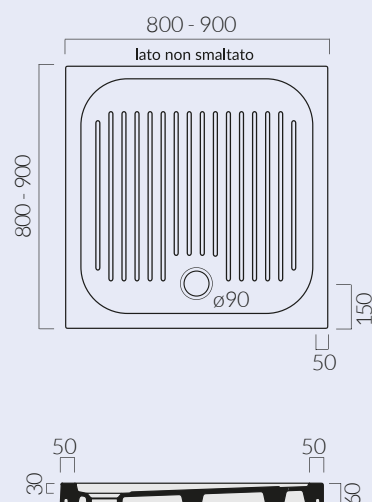

PIATTI DOCCIA IN CERAMICA H 6 CM

Art. PDC80100H6

Piatto doccia in ceramica 80x100 H 6 cm
Shower tray 80x100 H 6 cm

Art. PDC80120H6

Piatto doccia in ceramica 80x120 H 6 cm
Shower tray 80x120 H 6 cm

Art. PDC8080H6QR

Piatto doccia in ceramica 80x80 H 6 cm quadrato
Shower tray 80x80 H 6 cm

Art. PDC9090H6QR

Piatto doccia in ceramica 90x90 H 6 cm quadrato
Shower tray 90x90 H 6 cm

Kg 34

Kg 38

Kg 30/34

Piletta sifonata non fornita