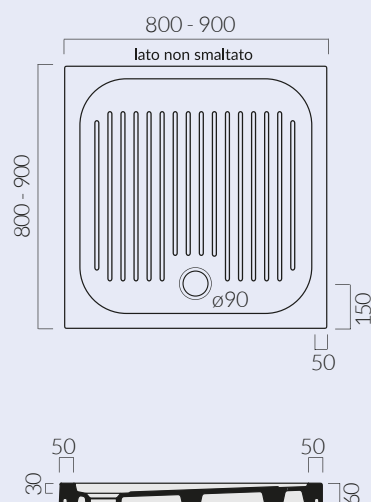

PIATTI DOCCIA IN CERAMICA H 6 CM

Art. PDC80100H6

Piatto doccia in ceramica 80x100 H 6 cm
Shower tray 80x100 H 6 cm

Art. PDC80120H6

Piatto doccia in ceramica 80x120 H 6 cm
Shower tray 80x120 H 6 cm

Art. PDC8080H6QR

Piatto doccia in ceramica 80x80 H 6 cm quadrato
Shower tray 80x80 H 6 cm

Art. PDC9090H6QR

Piatto doccia in ceramica 90x90 H 6 cm quadrato
Shower tray 90x90 H 6 cm

Kg 34

Kg 38

Kg 30/34

Piletta sifonata non fornita