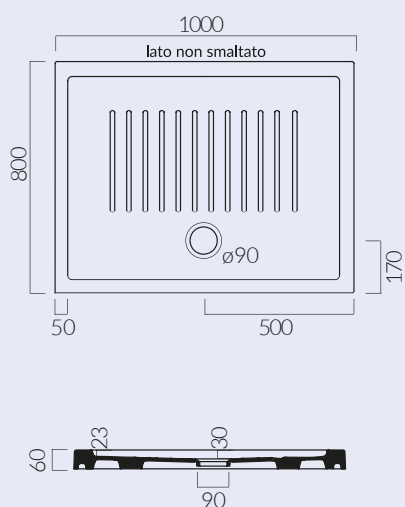

PIATTI DOCCIA IN CERAMICA H 6 CM

Art. PDC80100H6

Piatto doccia in ceramica 80x100 H 6 cm
Shower tray 80x100 H 6 cm

Art. PDC80120H6

Piatto doccia in ceramica 80x120 H 6 cm
Shower tray 80x120 H 6 cm

Art. PDC8080H6QR

Piatto doccia in ceramica 80x80 H 6 cm quadrato
Shower tray 80x80 H 6 cm

Art. PDC9090H6QR

Piatto doccia in ceramica 90x90 H 6 cm quadrato
Shower tray 90x90 H 6 cm

Kg 34

Kg 38

Kg 30/34

Piletta sifonata non fornita